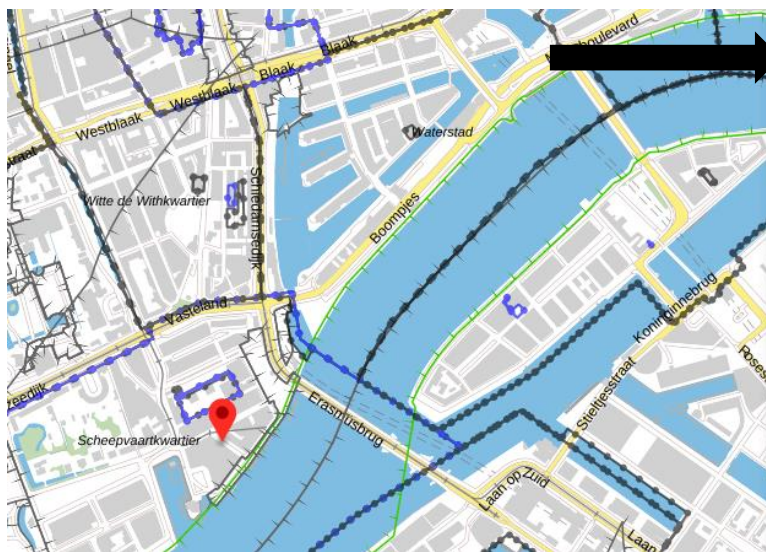

← Ruimtelijkeplannen.nl

ADRES PLANNAAM OF -NUMMER

Zoek op adres

GEMEENTE (9) PROVINCIE (51) RIJK (31)

BESTEMMINGSPANNEN

Welk bestemmingsplan moet ik kiezen?

OPEN KEUZEHULP

- R Voorbereidingsbesluit hyperscale datacenters
 voorbereidingsbesluit vastgesteld (2022-02-16)
- G Parapluherziening evenementen bestemmingsplan
 vastgesteld (2022-02-03)
- G Flitsbezorgsupermarkten met 'dark stores'
 voorbereidingsbesluit vastgesteld (2022-02-03)
- G Parapluherziening biologische veiligheid
 bestemmingsplan onherroepelijk (vastgesteld 2018-06-14)
- G Parapluherziening parkeernormering Rotterdam
 bestemmingsplan

STRUCTUURVISIES

Gebiedsaanduiding
 overige zone - gebied Centrum